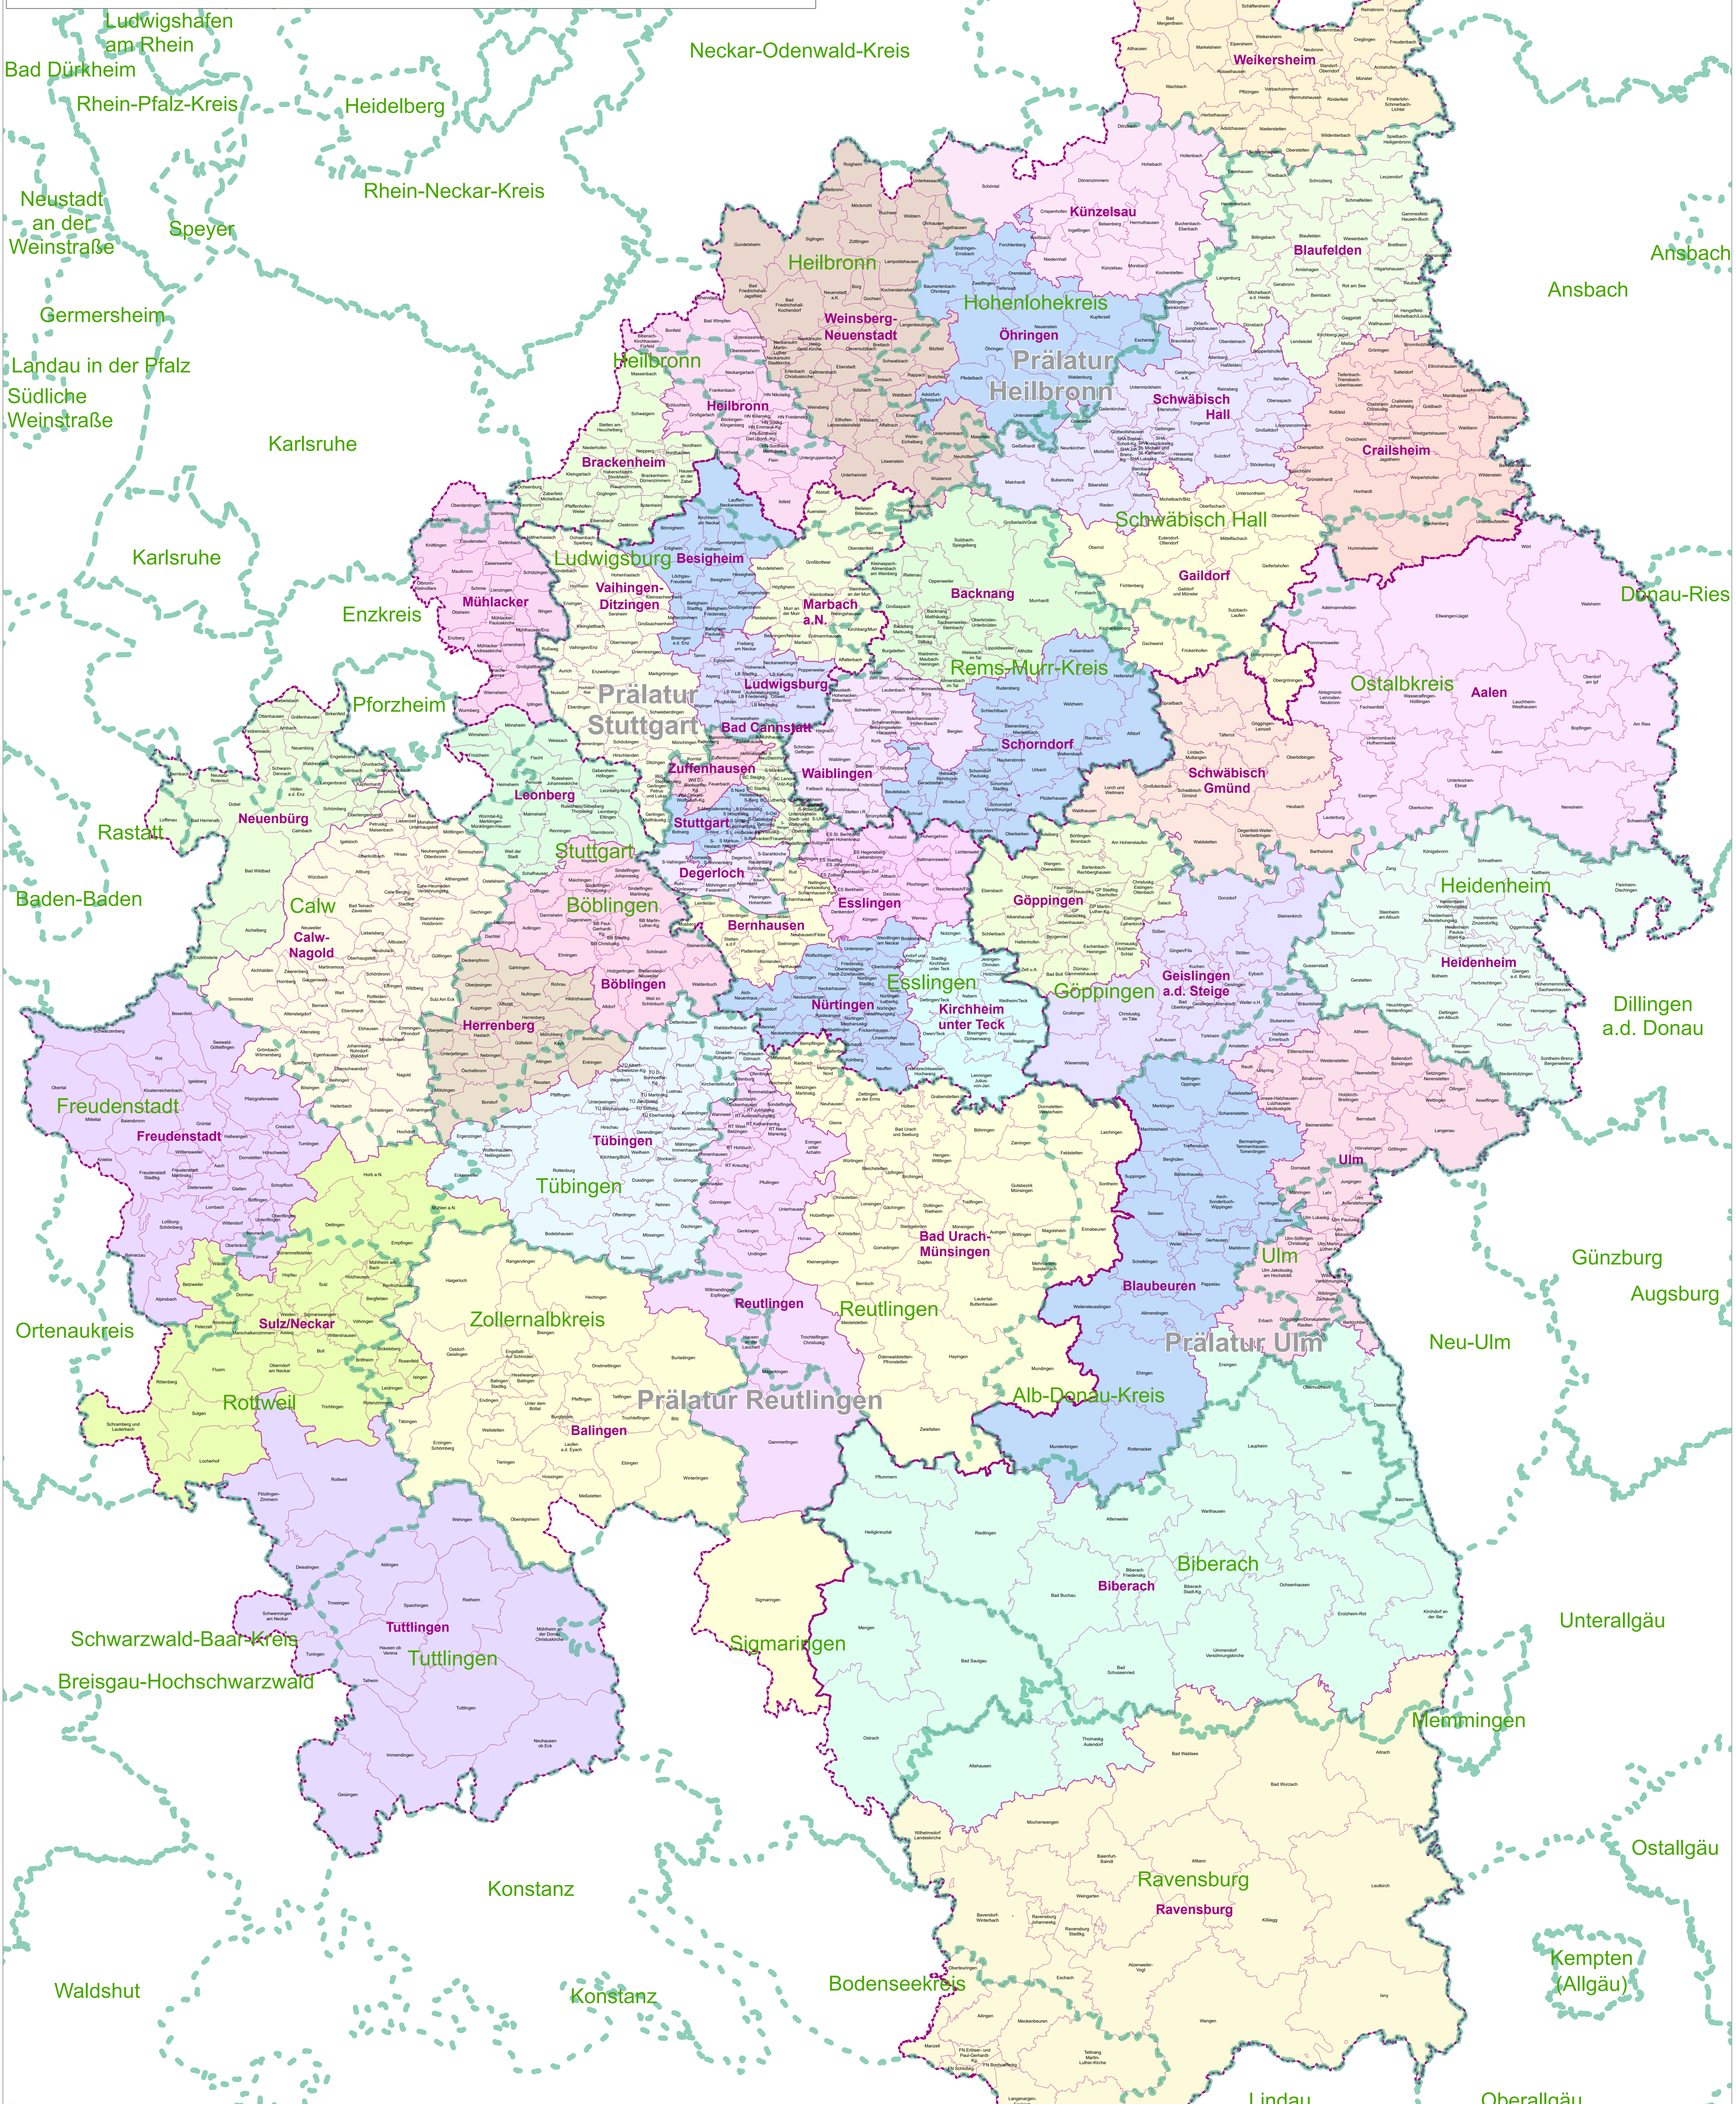

# Evangelische Landeskirche in Württemberg

## TOP 34

EVANGELISCHE LANDESKIRCHE  
IN WÜRTTEMBERG

**Maßstab**  
0 5 10 20 km

Geobasisdaten: Evangelische Landeskirche in Württemberg  
© 11/2023, OKR-Ref. 7.4  
OpenStreetMap - Lizenz CC-BY-SA

- Prälaturen
- Kirchengemeinden
- Landkreise